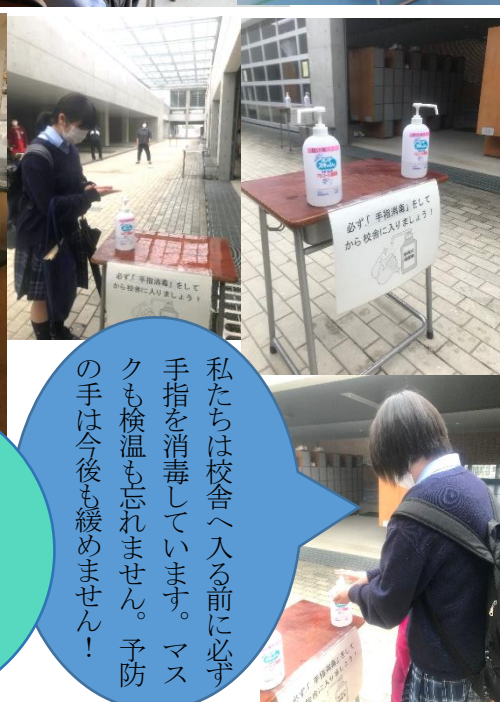

目次

- ○3年次進路別ガイダンス
- ○迫桜生の新しい生活様式
- ○支部総体・県総体の代替大会
- ○全国総合文化祭
- ○手作りマスクの寄贈
- ○8月の行事予定

迫桜生の新しい生活様式

ベンチでもソーシャルディスタンスを守ります。

庁務さん手作り『食堂用テーブルの衝立』です。これにより食堂での食事も可能になりました。

私たちは校舎へ入る前に必ず手指を消毒しています。マスクも検温も忘れません。予防の手は今後も緩めません!